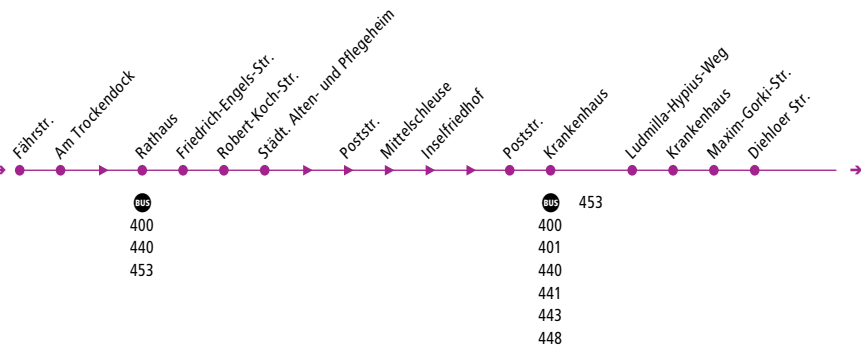

BOS

<i>Fahrtnummer</i>		001	003	005	007	009	011	013	015	017	019	021	023	025	027	029	031	033	035	
Verkehrshinweise	a				a															
Anschlusshinweis																				
<i>RE1 Brandenburg, Berlin</i>	<i>an</i>				6.18				8.23											13.22
<i>RB11 Frankfurt (Oder)</i>	<i>an</i>	4.29		5.56		6.56		7.56		8.56		9.56		10.56		11.56		12.56		
<i>RB11 Cottbus</i>	<i>an</i>			6.04			7.04	8.04		9.04		10.04		11.04		12.04		13.04		
Eisenhüttenstadt, Bahnhof	ab	4.49	5.12	6.09	6.41	7.07	7.20	8.09	8.34	9.09	9.34	10.09	10.34	11.09	11.34	12.09	12.34	13.09	13.34	
-Fellertstr.		4.50	5.13	6.11	6.43	7.09	7.22	8.11	8.36	9.11	9.36	10.11	10.36	11.11	11.36	12.11	12.36	13.11	13.36	
-Frankfurter Str.		4.52		6.13		7.11			8.38		9.38		10.38		11.38		12.38		13.38	
-Friedensplatz		4.53		6.14		7.12			8.39		9.39		10.39		11.39		12.39		13.39	
-Buchwaldstr.						7.13														
-Am Oderdamm						7.15														
-Buchwaldstr.						7.17														
-Frankfurter Str.		4.55		6.16		7.19			8.41		9.41		10.41		11.41		12.41		13.41	
-Fürstenberger Str.		4.56	5.14	6.17	6.44	7.20	7.23	8.12	8.42	9.12	9.42	10.12	10.42	11.12	11.42	12.12	12.42	13.12	13.42	
-Gubener Str.		4.57	5.15	6.18	6.45	7.21	7.24	8.13	8.43	9.13	9.43	10.13	10.43	11.13	11.43	12.13	12.43	13.13	13.43	
-Oderwerft		4.58	5.16	6.19	6.46	7.22	7.25	8.14	8.44	9.14	9.44	10.14	10.44	11.14	11.44	12.14	12.44	13.14	13.44	
-Seeberge		4.59	5.17	6.20	6.47	7.23	7.26	8.15	8.45	9.15	9.45	10.15	10.45	11.15	11.45	12.15	12.45	13.15	13.45	
-Glogower Ring											9.47		10.47		11.47		12.47			
-Friedrich-List-Str.		5.00	5.18	6.21	6.48	7.24	7.27	8.16	8.46	9.16	9.48	10.16	10.48	11.16	11.48	12.16	12.48	13.16	13.46	
-An der Schleuse		5.01	5.19	6.22	6.49	7.25	7.28	8.17	8.47	9.17	9.49	10.17	10.49	11.17	11.49	12.17	12.49	13.17	13.47	
-Diesterwegring		5.02	5.20	6.23	6.50	7.26	7.29	8.18	8.48	9.18	9.50	10.18	10.50	11.18	11.50	12.18	12.50	13.18	13.48	
-Fährstraße		5.04	5.22	6.25	6.52	7.28	7.31	8.20	8.50	9.20	9.52	10.20	10.52	11.20	11.52	12.20	12.52	13.20	13.50	
-Am Trockendock		5.05	5.23	6.27	6.54	7.30	7.33	8.22	8.52	9.22	9.54	10.22	10.54	11.22	11.54	12.22	12.54	13.22	13.52	
-Rathaus		5.07	5.25	6.29	6.56	7.32	7.35	8.24	8.54	9.24	9.56	10.24	10.56	11.24	11.56	12.24	12.56	13.24	13.54	
-Friedrich-Engels-Str.		5.08	5.26	6.30	6.57	7.33	7.36	8.25	8.55	9.25	9.57	10.25	10.57	11.25	11.57	12.25	12.57	13.25	13.55	
-Robert-Koch-Str.		5.09	5.27	6.31	6.58	7.34	7.37	8.26	8.56	9.26	9.58	10.26	10.58	11.26	11.58	12.26	12.58	13.26	13.56	
-Städt. Alten-u. Pflegeheim		5.10	5.28	6.32	6.59	7.35	7.38	8.27	8.57	9.27	9.59	10.27	10.59	11.27	11.59	12.27	12.59	13.27	13.57	
-Poststraße					7.00	7.36		8.28	8.58	9.28		10.28		11.28		12.28		13.28	13.58	
-Mittelschleuse					7.02	7.38		8.30	9.00	9.30		10.30		11.30		12.30		13.30	14.00	
-Poststraße		5.13	5.31	6.35	7.05	7.41	7.41	8.33	9.03	9.33	10.03	10.33	11.03	11.33	12.03	12.33	13.03	13.33	14.03	
-Schwimmhalle		5.14	5.32	6.36	7.06	7.42	7.42	8.34	9.04	9.34	10.04	10.34	11.04	11.34	12.04	12.34	13.04	13.34	14.04	
-Ludmilla-Hypius-Weg		5.15	5.33	6.37	7.07	7.43	7.43	8.35	9.05	9.35	10.05	10.35	11.05	11.35	12.05	12.35	13.05	13.35	14.05	
-Krankenhaus		5.17	5.35	6.39	7.09	7.45	7.45	8.37	9.07	9.37	10.07	10.37	11.07	11.37	12.07	12.37	13.07	13.37	14.07	
-Maxim-Gorki-Str.		5.18		6.40	7.10	7.46	7.46	8.38	9.08	9.38	10.08	10.38	11.08	11.38	12.08	12.38	13.08	13.38	14.08	
-Fritz-Heckert-Str.			5.36																	
-Straße der Republik			5.37																	
-Amtsgericht			5.38																	
-Diehloer Str.		5.19	5.39	6.42	7.12	7.48	7.48	8.40	9.10	9.40	10.10	10.40	11.10	11.40	12.10	12.40	13.10	13.40	14.10	
-An d. Holzwolle		5.21		6.44	7.14	7.50	7.50	8.42	9.12	9.42	10.12	10.42	11.12	11.42	12.12	12.42	13.12	13.42	14.12	
-Neuzeller Str.			5.40																	
-Beeskower Str.			5.41																	
-Grünstraße			5.42																	
-ZOB			5.44			7.52	7.52	8.44	9.14	9.44	10.14	10.44	11.14	11.44	12.14	12.44	13.14	13.44	14.14	
-Werkstraße	ab	5.23		6.46	7.16															
Eisenhüttenstadt, Ringstr.	an			6.50																
Anschlusshinweis																				
<i>Bus 452 Glogower Ring</i>	<i>ab</i>							8.47				10.47				12.47				
<i>Bus 452 Ärztehaus</i>	<i>ab</i>					7.55	7.55													