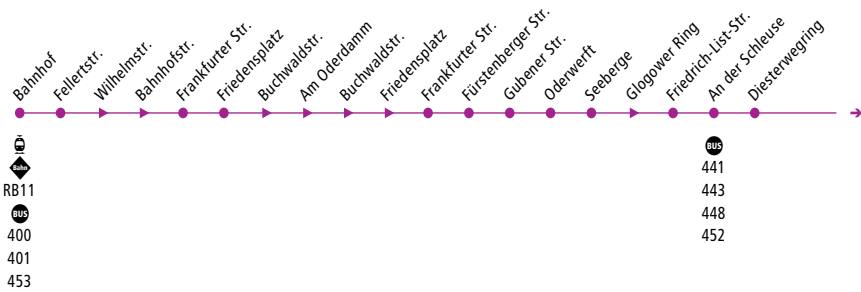

BOS

<i>Fahrtnummer</i>		001	003	005	007	009	011	013	015	017	019	021	023	025	027	029	031	033	035	
Verkehrshinweise	a				a															
Anschlusshinweis																				
<i>RE1 Brandenburg, Berlin</i>	<i>an</i>				6.18				8.23											13.22
<i>RB11 Frankfurt (Oder)</i>	<i>an</i>	4.29		5.56		6.56		7.56		8.56		9.56		10.56		11.56		12.56		
<i>RB11 Cottbus</i>	<i>an</i>			6.04			7.04	8.04		9.04		10.04		11.04		12.04		13.04		
Eisenhüttenstadt, Bahnhof	ab	4.49	5.12	6.09	6.41	7.07	7.20	8.09	8.34	9.09	9.34	10.09	10.34	11.09	11.34	12.09	12.34	13.09	13.34	
-Fellertstr.		4.50	5.13	6.11	6.43	7.09	7.22	8.11	8.36	9.11	9.36	10.11	10.36	11.11	11.36	12.11	12.36	13.11	13.36	
-Frankfurter Str.		4.52		6.13		7.11			8.38		9.38		10.38		11.38		12.38		13.38	
-Friedensplatz		4.53		6.14		7.12			8.39		9.39		10.39		11.39		12.39		13.39	
-Buchwaldstr.						7.13														
-Am Oderdamm						7.15														
-Buchwaldstr.						7.17														
-Frankfurter Str.		4.55		6.16		7.19			8.41		9.41		10.41		11.41		12.41		13.41	
-Fürstenberger Str.		4.56	5.14	6.17	6.44	7.20	7.23	8.12	8.42	9.12	9.42	10.12	10.42	11.12	11.42	12.12	12.42	13.12	13.42	
-Gubener Str.		4.57	5.15	6.18	6.45	7.21	7.24	8.13	8.43	9.13	9.43	10.13	10.43	11.13	11.43	12.13	12.43	13.13	13.43	
-Oderwerft		4.58	5.16	6.19	6.46	7.22	7.25	8.14	8.44	9.14	9.44	10.14	10.44	11.14	11.44	12.14	12.44	13.14	13.44	
-Seeberge		4.59	5.17	6.20	6.47	7.23	7.26	8.15	8.45	9.15	9.45	10.15	10.45	11.15	11.45	12.15	12.45	13.15	13.45	
-Glogower Ring											9.47		10.47		11.47		12.47			
-Friedrich-List-Str.		5.00	5.18	6.21	6.48	7.24	7.27	8.16	8.46	9.16	9.48	10.16	10.48	11.16	11.48	12.16	12.48	13.16	13.46	
-An der Schleuse		5.01	5.19	6.22	6.49	7.25	7.28	8.17	8.47	9.17	9.49	10.17	10.49	11.17	11.49	12.17	12.49	13.17	13.47	
-Diesterwegring		5.02	5.20	6.23	6.50	7.26	7.29	8.18	8.48	9.18	9.50	10.18	10.50	11.18	11.50	12.18	12.50	13.18	13.48	
-Fährstraße		5.04	5.22	6.25	6.52	7.28	7.31	8.20	8.50	9.20	9.52	10.20	10.52	11.20	11.52	12.20	12.52	13.20	13.50	
-Am Trockendock		5.05	5.23	6.27	6.54	7.30	7.33	8.22	8.52	9.22	9.54	10.22	10.54	11.22	11.54	12.22	12.54	13.22	13.52	
-Rathaus		5.07	5.25	6.29	6.56	7.32	7.35	8.24	8.54	9.24	9.56	10.24	10.56	11.24	11.56	12.24	12.56	13.24	13.54	
-Friedrich-Engels-Str.		5.08	5.26	6.30	6.57	7.33	7.36	8.25	8.55	9.25	9.57	10.25	10.57	11.25	11.57	12.25	12.57	13.25	13.55	
-Robert-Koch-Str.		5.09	5.27	6.31	6.58	7.34	7.37	8.26	8.56	9.26	9.58	10.26	10.58	11.26	11.58	12.26	12.58	13.26	13.56	
-Städt. Alten-u. Pflegeheim		5.10	5.28	6.32	6.59	7.35	7.38	8.27	8.57	9.27	9.59	10.27	10.59	11.27	11.59	12.27	12.59	13.27	13.57	
-Poststraße					7.00	7.36		8.28	8.58	9.28		10.28		11.28		12.28		13.28	13.58	
-Mittelschleuse					7.02	7.38		8.30	9.00	9.30		10.30		11.30		12.30		13.30	14.00	
-Poststraße		5.13	5.31	6.35	7.05	7.41	7.41	8.33	9.03	9.33	10.03	10.33	11.03	11.33	12.03	12.33	13.03	13.33	14.03	
-Schwimmhalle		5.14	5.32	6.36	7.06	7.42	7.42	8.34	9.04	9.34	10.04	10.34	11.04	11.34	12.04	12.34	13.04	13.34	14.04	
-Ludmilla-Hypius-Weg		5.15	5.33	6.37	7.07	7.43	7.43	8.35	9.05	9.35	10.05	10.35	11.05	11.35	12.05	12.35	13.05	13.35	14.05	
-Krankenhaus		5.17	5.35	6.39	7.09	7.45	7.45	8.37	9.07	9.37	10.07	10.37	11.07	11.37	12.07	12.37	13.07	13.37	14.07	
-Maxim-Gorki-Str.		5.18		6.40	7.10	7.46	7.46	8.38	9.08	9.38	10.08	10.38	11.08	11.38	12.08	12.38	13.08	13.38	14.08	
-Fritz-Heckert-Str.			5.36																	
-Straße der Republik			5.37																	
-Amtsgericht			5.38																	
-Diehloer Str.		5.19	5.39	6.42	7.12	7.48	7.48	8.40	9.10	9.40	10.10	10.40	11.10	11.40	12.10	12.40	13.10	13.40	14.10	
-An d. Holzwolle		5.21		6.44	7.14	7.50	7.50	8.42	9.12	9.42	10.12	10.42	11.12	11.42	12.12	12.42	13.12	13.42	14.12	
-Neuzeller Str.			5.40																	
-Beeskower Str.			5.41																	
-Grünstraße			5.42																	
-ZOB			5.44			7.52	7.52	8.44	9.14	9.44	10.14	10.44	11.14	11.44	12.14	12.44	13.14	13.44	14.14	
-Werkstraße	ab	5.23		6.46	7.16															
Eisenhüttenstadt, Ringstr.	an			6.50																
Anschlusshinweis																				
<i>Bus 452 Glogower Ring</i>	<i>ab</i>							8.47				10.47				12.47				
<i>Bus 452 Ärztehaus</i>	<i>ab</i>					7.55	7.55													