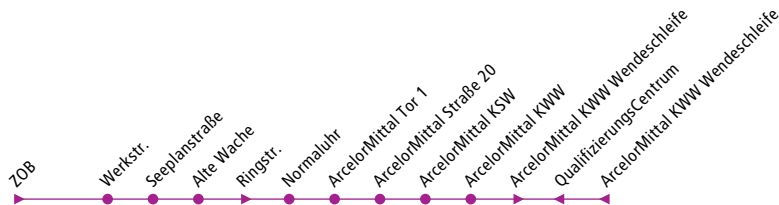

451

Werkstraße ► ArcelorMittal

BOS

BUS 451

- 452
- 400 454
- 401
- 440
- 441
- 443
- 448

451

Montag - Freitag

Fahrnummer	01	03	05
			c
Eisenhüttenstadt, Werkstr. ab	5.23	7.18	.
-Seepfanstraße	5.24	7.19	.
-Alte Wache EKO	5.25	7.20	.
-Normaluhr	5.26	7.21	16.20
-ArcelorMittal Tor 1	5.28	7.23	16.22
-ArcelorMittal Str.20	5.30	7.25	16.24
-ArcelorMittal KSW	5.31	7.26	16.25
-ArcelorMittal KWW	5.32	7.27	16.26
-Qualifizierungscentrum		7.28	
Eisenhüttenstadt, ArcelorMittal KWW W. an	5.34	7.29	16.28

c Weiterfahrt als Linie 453 bis Bhf. Glashüttenstr.

451

ArcelorMittal ▶ Omnibusbahnhof

BOS

451

BUS 451

Montag - Freitag

<i>Fahrtnummer</i>	<i>02</i>
	a b
Eisenhüttenstadt, QualifizierungsCentrum ab	14.22
-ArcelorMittal KWW W.	14.23
-ArcelorMittal KWW	14.25
-ArcelorMittal KSW	14.26
-ArcelorMittal Str.20	14.28
-ArcelorMittal Tor 1	14.30
-Normaluhr	14.32
-Ringstr.	14.36
-Werkstr.	14.38
Eisenhüttenstadt, ZOB an	14.40