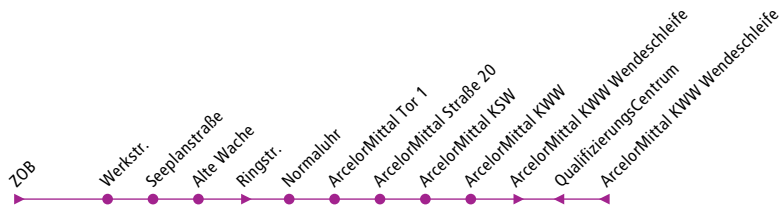

451

Werkstraße ► ArcelorMittal

BOS

BUS 451

- 452
- 400 454
- 401
- 440
- 441
- 443
- 448

451

Montag - Freitag

Fahrnummer	01	03	05
			c
Eisenhüttenstadt, Werkstr. ab	5.23	7.18	.
-Seepfanstraße	5.24	7.19	.
-Alte Wache EKO	5.25	7.20	.
-Normaluhr	5.26	7.21	16.20
-ArcelorMittal Tor 1	5.28	7.23	16.22
-ArcelorMittal Str.20	5.30	7.25	16.24
-ArcelorMittal KSW	5.31	7.26	16.25
-ArcelorMittal KWW	5.32	7.27	16.26
-Qualifizierungscentrum		7.28	
Eisenhüttenstadt, ArcelorMittal KWW W. an	5.34	7.29	16.28

c Weiterfahrt als Linie 453 bis Bhf. Glashüttenstr.

451

ArcelorMittal ▶ Omnibusbahnhof

BOS

BUS 451

BUS 451

Montag - Freitag

<i>Fahrtnummer</i>	<i>02</i>
	a b
Eisenhüttenstadt, QualifizierungsCentrum ab	14.22
-ArcelorMittal KWW W.	14.23
-ArcelorMittal KWW	14.25
-ArcelorMittal KSW	14.26
-ArcelorMittal Str.20	14.28
-ArcelorMittal Tor 1	14.30
-Normaluhr	14.32
-Ringstr.	14.36
-Werkstr.	14.38
Eisenhüttenstadt, ZOB an	14.40