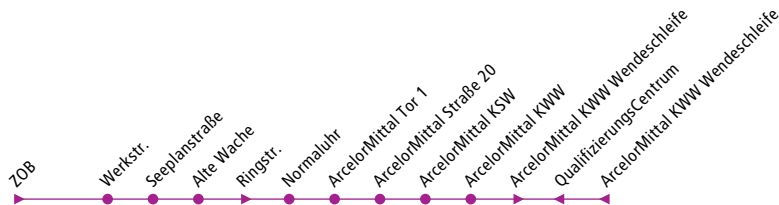

## Werkstraße ► ArcelorMittal

BOS

BUS 451

- 452
- 400 454
- 401
- 440
- 441
- 443
- 448

451

### Montag - Freitag

Fahrtnummer	01	03	05
			c
<b>Eisenhüttenstadt, Werkstr.</b> ab	<b>5.23</b>	<b>7.18</b>	.
-Seepfanstraße	5.24	7.19	.
-Alte Wache EKO	5.25	7.20	.
-Normaluhr	5.26	7.21	16.20
-ArcelorMittal Tor 1	5.28	7.23	16.22
-ArcelorMittal Str.20	5.30	7.25	16.24
-ArcelorMittal KSW	5.31	7.26	16.25
-ArcelorMittal KWW	5.32	7.27	16.26
<b>-Qualifizierungscentrum</b>		<b>7.28</b>	
Eisenhüttenstadt, ArcelorMittal KWW W. an	<b>5.34</b>	<b>7.29</b>	<b>16.28</b>

c Weiterfahrt als Linie 453 bis Bhf. Glashüttenstr.